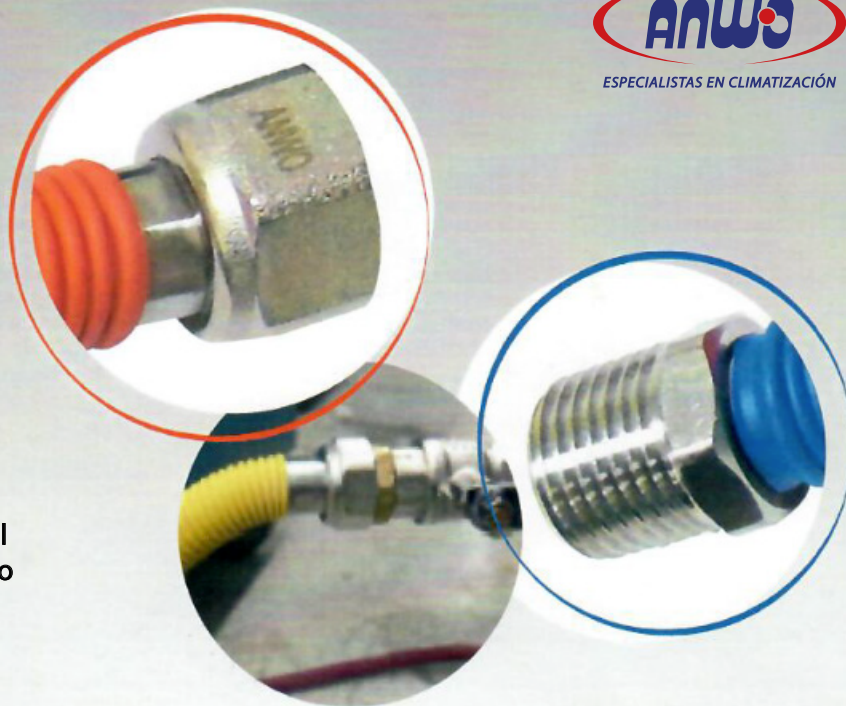

CONEXIONES FLEXIBLES

PARA CALDERAS Y CALEFONES

- Instalaciones más Rápidas,
Eficientes y Seguras

ESPECIALISTAS EN CLIMATIZACIÓN

Venta a través de Instaladores - Distribuidores

DESCRIPCIÓN

- Diseñado para el uso de sistemas de calefacción central con presión máxima de trabajo 6bar y 90°C.
- Acero inoxidable 304, con cubierta de PVC de colores rojo y azul.
- Extensibles desde 25cm hasta 50cm de longitud.
- Posee empaquetaduras de EPDM, un material resistente y durable en condiciones de trabajo con constantes cambios de temperatura.

CÓDIGO	DESCRIPCIÓN
00.235.12	KIT CONEXIÓN FLEXIBLE EXTENSIBLE FM 1/2" 25-50CM AC INOX CUBIERTA PVC ROJO - AZUL
00.235.34	KIT CONEXIÓN FLEXIBLE EXTENSIBLE FM 3/4" 25-50CM AC INOX CUBIERTA PVC ROJO - AZUL